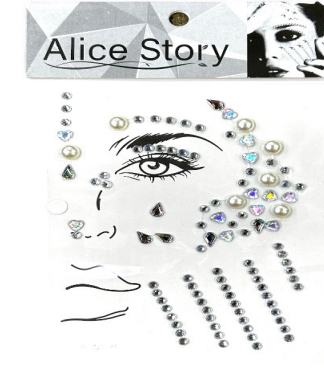

GEMAS FACIALES ALICE STORY. $2.500