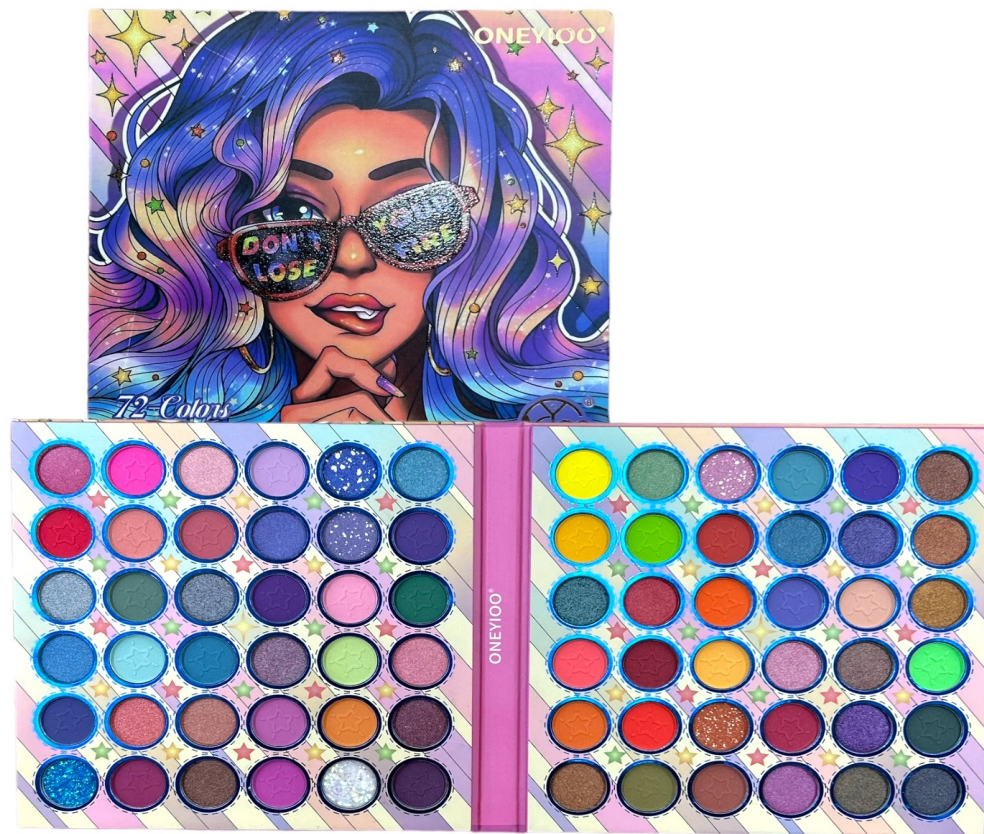

PALETA DE SOMBRAS X40 TONOS ATREVETTE  
BLOOMSHELL. \$16.900

PALETA DE SOMBRAS X45 BEAUTY  
IGOODCO. \$18.900

PALETA DE SOMBRAS X45 TONOS PARIS  
IGOODCO. \$19.500

PALETA DE SOMBRAS X66 TONOS SUGAR POP  
BLOOMSHELL. \$19.900

PALETA DE SOMBRAS X40 TONOS MUÑEQUITA  
IGOODCO. \$20.500

PALETA DE SOMBRAS X45 TONOS MERCURY RETROGRADE  
IGOODCO. \$20.900

PALETA DE SOMBRAS X48 TONOS MAKEUP BEAUTY  
IGOODCO. \$21.900

PALETA DE SOMBRAS X50 TONOS SUPER NUDE  
IGOODCO. \$23.100

PALETA DE SOMBRAS X72 TONOS GALA  
IGOODCO. \$23.200

PALETA DE SOMBRAS X66 TONOS BLOOM TIME  
IGOODCO. \$23.400

PALETA DE SOMBRAS X54 TONOS BOB ESPONJA  
FAVOR BEAUTY. \$23.500

PALETA DE SOMBRAS X72 TONOS KAROL G  
ONEYIOO. \$25.400

PALETA DE SOMBRAS X96 TONOS  
ONEYIOO. \$28.000

PALETA DE SOMBRAS X80 TONOS PARQUE  
ESPAÑA IGOODCO. \$28.800

PALETA DE SOMBRAS X63 TONOS PASSION  
FABBLA. \$30.500

PALETA DE SOMBRAS X78 TONOS FIREWORKS  
MIAMORU. \$31.500