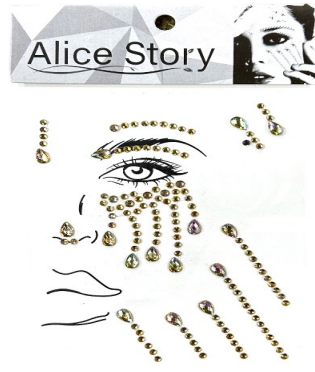

GEMAS FACIALES ALICE STORY. $2.500