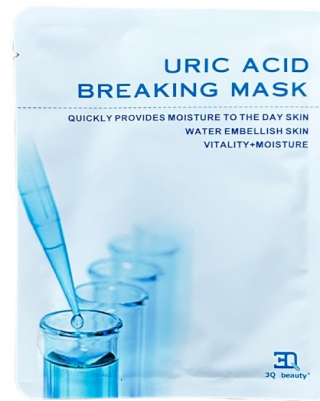

MASCARILLA EN VELO FACIAL DE ACIDO SALICILICO  
BIOAQUA 25g REF:BQY91549. \$1.000

 Lolitacosmeticsmakeupco

 Lolitacosmeticsmakeupco

 3219016592

MASCARILLAS EN VELO (SURTIDAS) 3Q BEAUTY REF:3Q-001F.

\$1.000