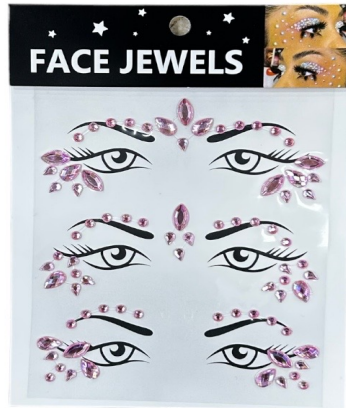

DISPENSADOR CINTA DOBLE FAZ.  
**\$7.000**

GEMAS FACIALES ALICE STORY. \$2.500

GEMAS FACIALES. \$2.500

GEMAS FACIALES. \$2.500

GEMAS FACIALES. \$2.500

SET X6 GEL GLITTER YABALIAN. \$7.900

ABRAZADERA METALICA PARA EL  
CABELLO PAQUETE X50 UND. \$1.900