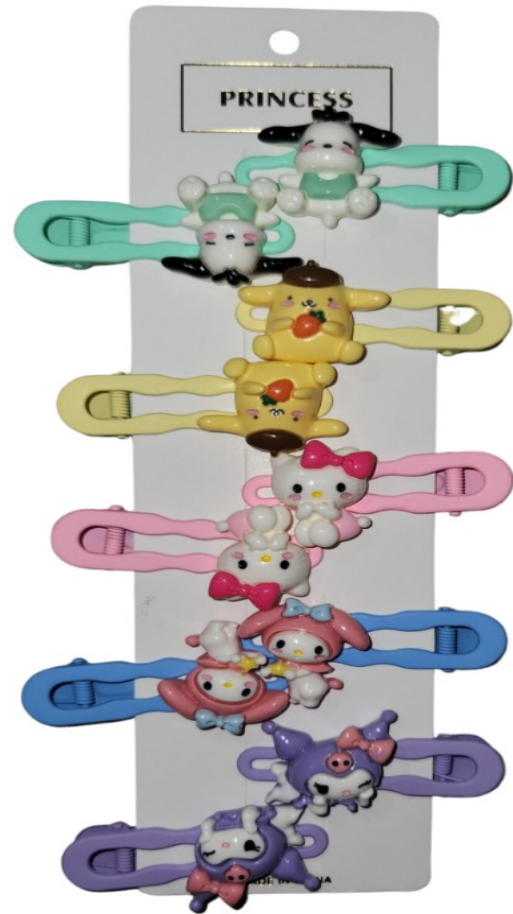

PAQUETE DE CAUCHOS X150UND  
AKARELLA. \$1.000

 Lolitacosmeticsmakeupco

 Lolitacosmeticsmakeupco

 3219016592

GANCHO GRANDE CINNAMOROLL, MY  
MELODY Y KUROMI. \$3.800

GANCHO MEDIANO AMIGOS HELLO  
KITTY. \$4.200

PINZA GRANDE AMIGOS HELLO KITTY.

**\$2.400**

PINZA PEQUE X5 AMIGOS HELLO KITTY.

**\$1.300**

PINZA DIENTES X5 AMIGOS HELLO  
KITTY. \$1.500

GANCHO MEDIANO X5 AMIGOS HELLO  
KITTY. \$1.900

GANCHO PEQUEÑO X5 AMIGOS HELLO  
KITTY. \$1.900