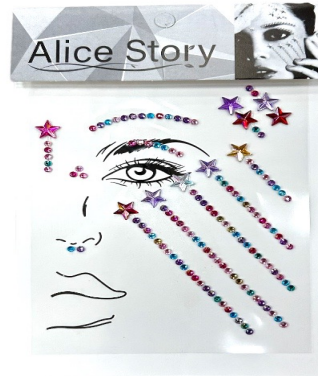

GEMAS FACIALES ALICE STORY. $2.500