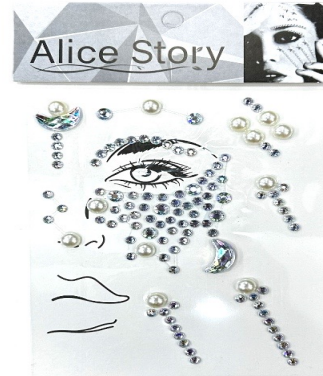

GEMAS FACIALES ALICE STORY. $2.500