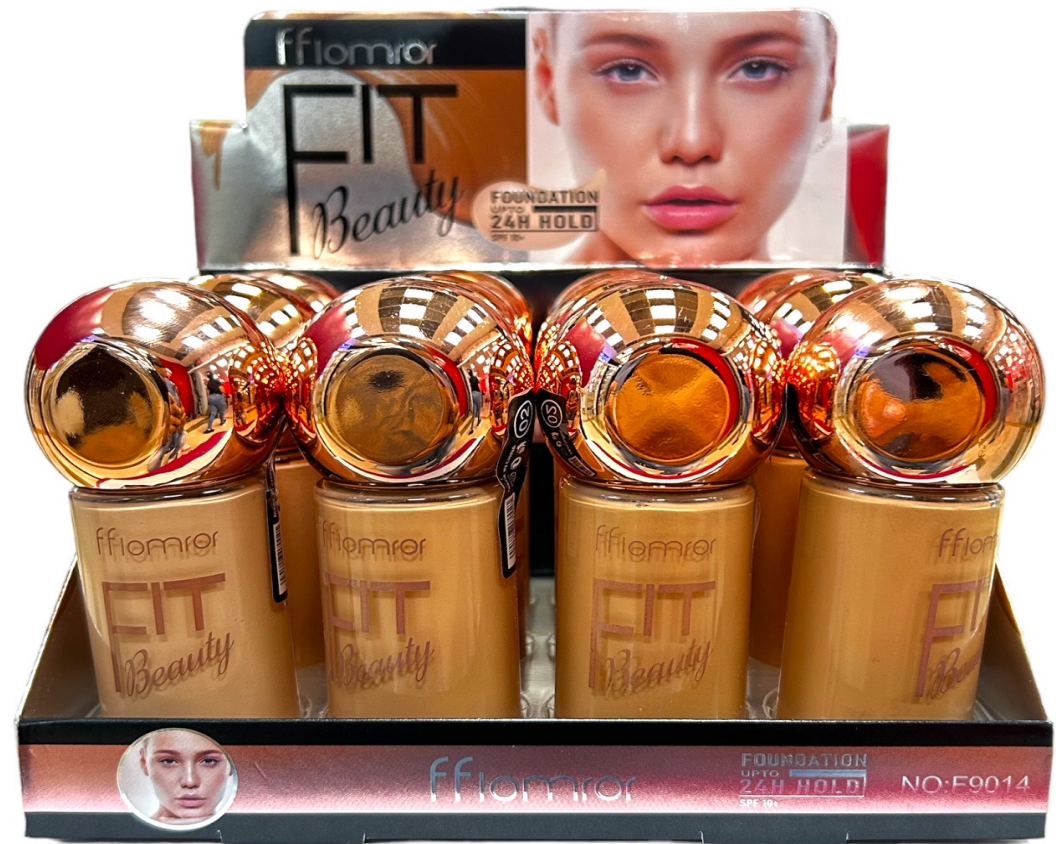

LABIAL EN BARRA MATTE LIPSITCK  
COLOR CASTIBE REF:8084. \$2.500

LABIAL EN BARRA HUELLITA CLAW  
MOCALLURE REF:MOC132. \$2.600

SET X4 BRILLO,MAGICO Y LABIALES LIQUIDO MATTE  
HELLO KITTY MOCALLURE REF:8209. **\$7.300**

SET X10 MINI LABIALES MATTE DRAGON RANEE  
REF:0612-25. \$18.900

ILUMINADOR EN POLVO HELLO KITTY  
STEBS REF:S-003. \$2.800

ILUMINADOR EN POLVO KAPRICA.  
**\$8.000**

PALETA X4 ILUMINADORES EN POLVO RADIANT  
BLOOMSHELL. \$14.900

PALETA CONTORNO + ILUMINADOR X4  
COLOR CASTIBE REF:2024. \$6.300

PRIMER HELLO KITTY RIMOCOO  
REF:R1168. \$2.900

**BASE LIQUIDA FIT BEAUTY FFIOMROR.**

**\$9.400**

BASE LIQUIDA TRULY MATTE L.A. COLORS.

\$19.500